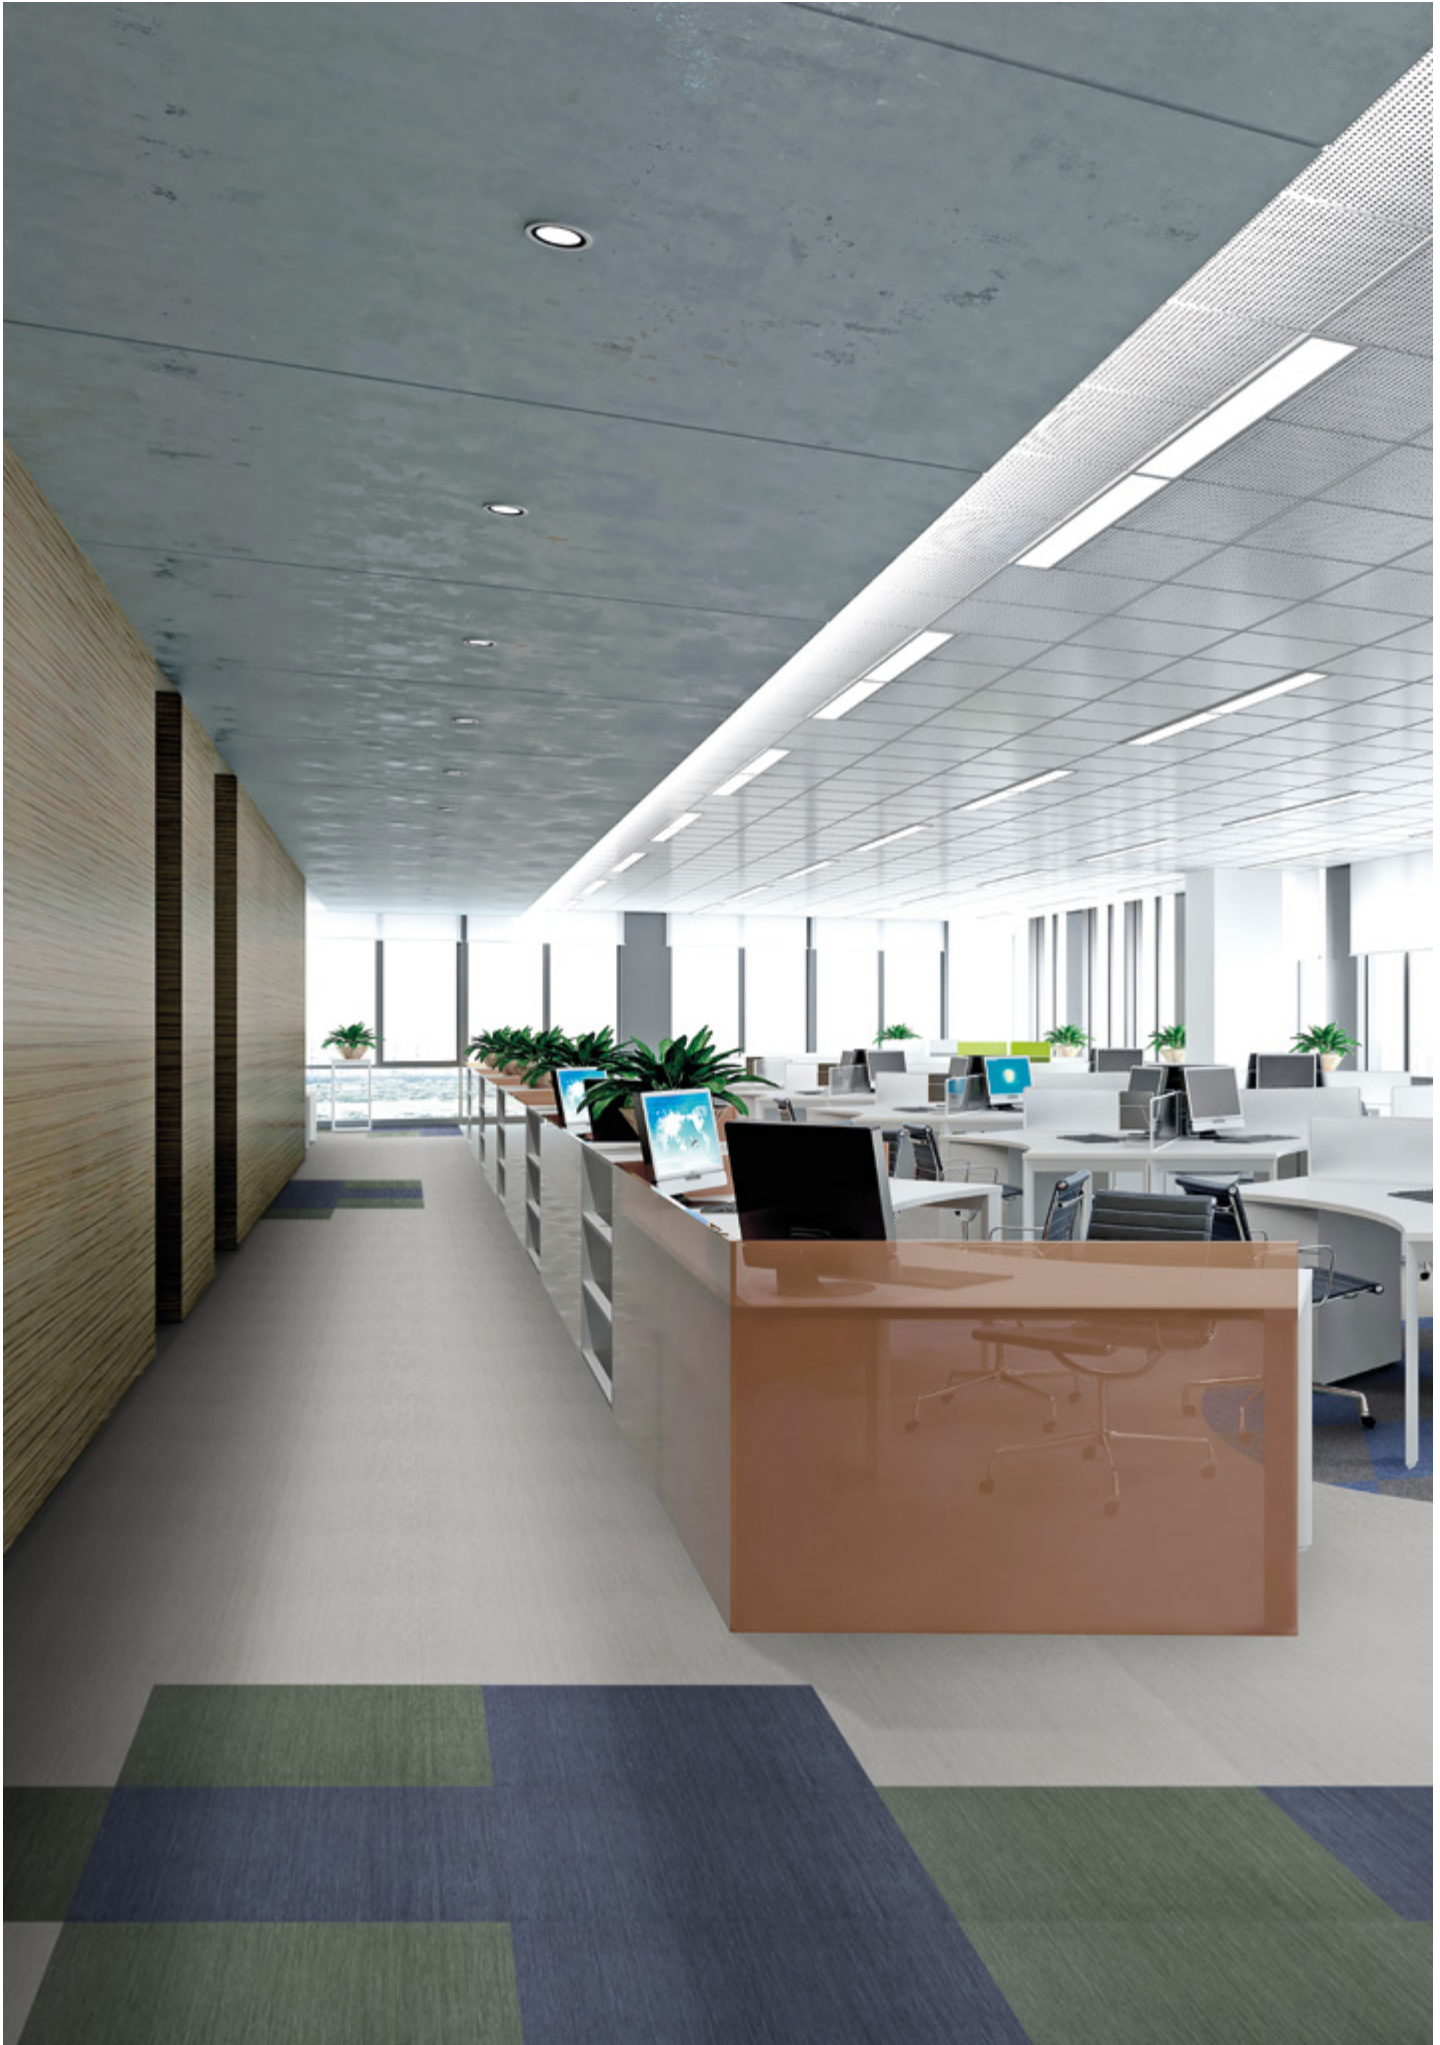

LÍNEA DESSO® LÍNEA SQUARE®

Alfombra y LVT

Desso® Essence Structure 71 1533003 y Square® Flow 24122654

 **Tarkett**

Colores: Square® Flow 24017113 y 24122606

Colores: Square® Set 24064012, 24064011 y 24064600 y Desso® Essence 711446025 y 711446015